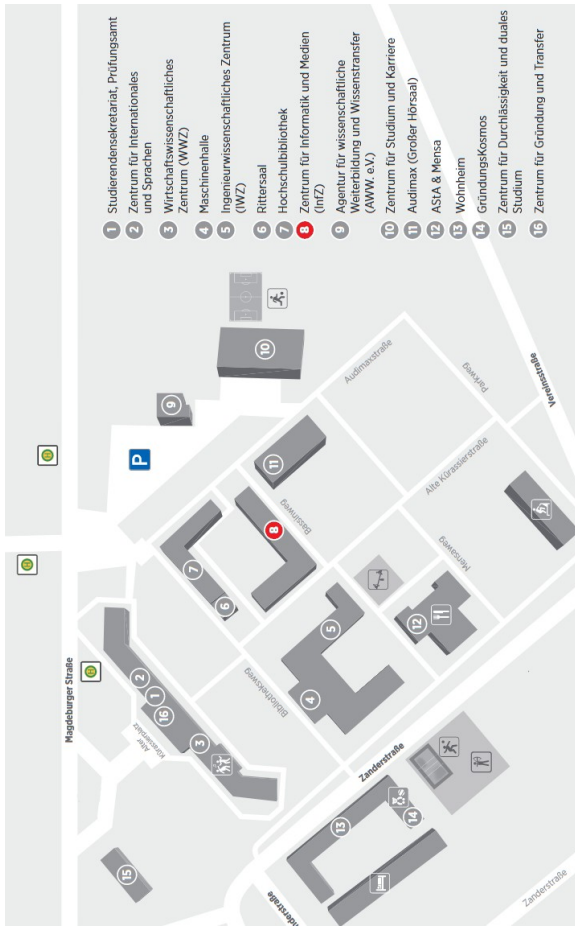

Einlass ab 17:30 Uhr - Eintritt frei

Förderer : BKK ZF und die BIKS

Veranstalter: *

Borreliose - SHG - Brandenburg a. d. Havel

www.borreliose-shg-brandenburg.de

Borreliose-SHG-Brandenburg@web.de

Treffen - jeden 1. Donnerstag im Monat, um 17.00 Uhr
in den Räumlichkeiten der SPZ-Begegnungsstätte
Emsterstr. 7A - 14770 Brandenburg (Nord)

Technische Hochschule Brandenburg a. d. Havel Campusplan

Tram Linie 1 ab Hauptbahnhof in Richtung - Anton-Saefkow-Allee bis zur Haltestelle **Fouquéstr./Fachhochschule**

(10 Minuten, 7 Haltestellen)

Tram Linie 2 ab Hauptbahnhof in Richtung – Quenzbrücke bis zur Haltestelle **Fouquéstr./Fachhochschule**

(14 Minuten, 11 Haltestellen)

Tram Linie 6 ab Hauptbahnhof in Richtung - Hohenstücken Nord bis zur Haltestelle **Fouquéstr./Fachhochschule**

(11 Minuten, 9 Haltestellen)

Technische Hochschule Brandenburg a. d. Havel Campusplan

Tram Linie 1 ab Hauptbahnhof in Richtung - Anton-Saefkow-Allee bis zur Haltestelle **Fouquéstr./Fachhochschule**

(10 Minuten, 7 Haltestellen)

Tram Linie 2 ab Hauptbahnhof in Richtung – Quenzbrücke bis zur Haltestelle **Fouquéstr./Fachhochschule**